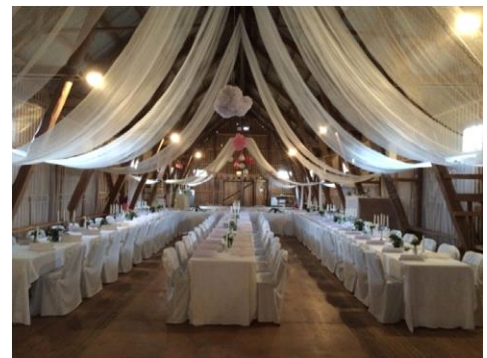

Förslag till boende:

Golfklubben har uppställningsplats för Husvagn/bil och tält 0281-24072

Snöå Bruk 0281-24080

Dala-Järna Hotell 0281-20698